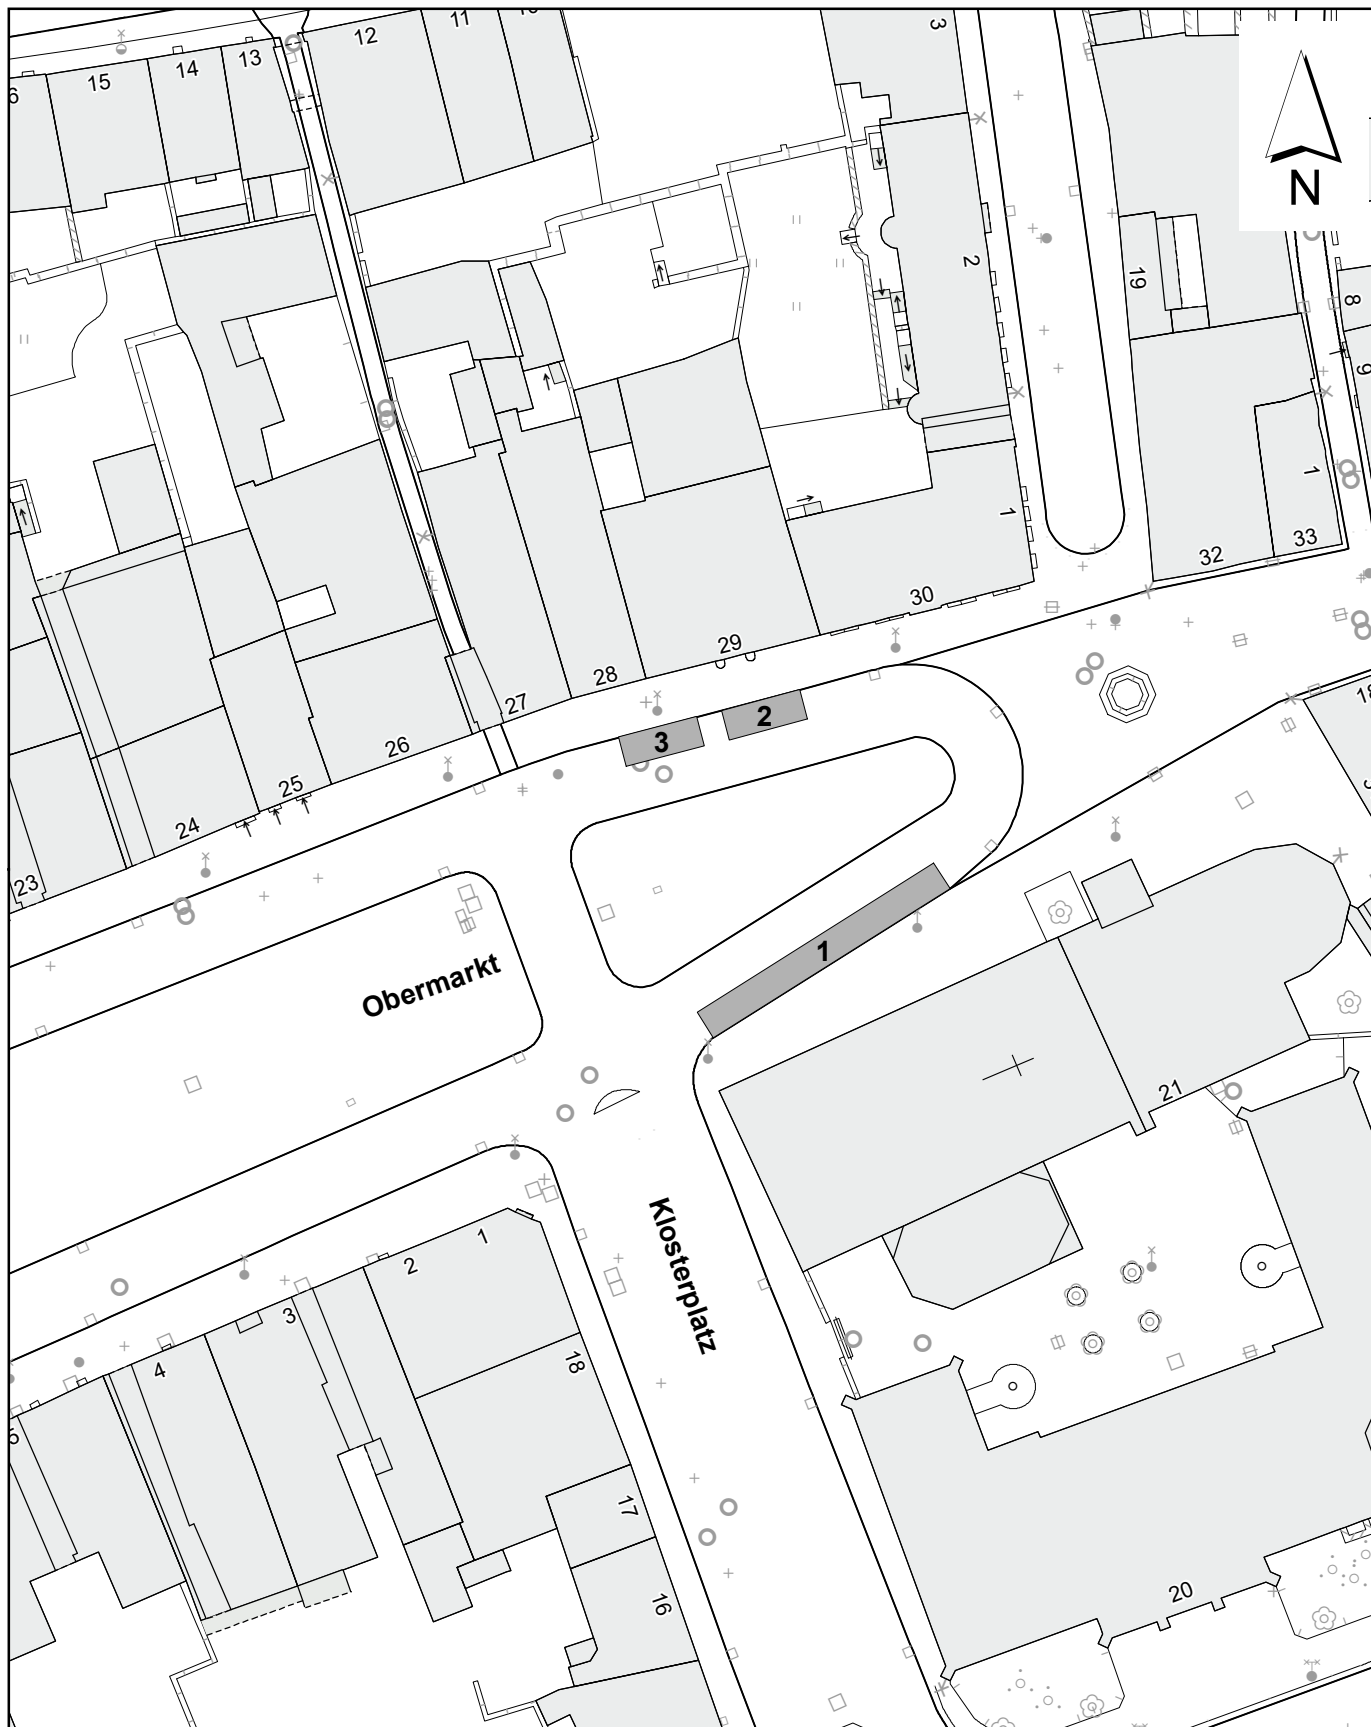

Lageplan zu Anlage 1

Lageplan der Abfahrtsstellen im öffentlichen Verkehrsraum für Stadtrundfahrten mit motorbetriebenen Fahrzeugen im Bereich Obermarkt

Stadtgrundkarte Görlitz

1 Abfahrtsstelle mit Stellplatznummer